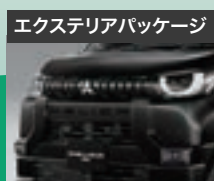

DELICA MINI

BLACK Package / WHITE Package

カッコかわいい軽デリカミニに、
BLACKパッケージ & WHITEパッケージが登場！

黒デリ丸。白デリ丸。どちらか選んでもらえる！

デリカミニ〈全色対象〉と
指定のディーラーオプション購入のお客様に今ならプレゼント。

〈期間〉
2025年
3月31日までの
ご成約

..車両ご成約..

..用品装着..

..ご成約プレゼント..

+

or

ボディカラー全色対象

エクステリアパッケージ
グロスブラック/シルバー
75,570円
(消費税、取付工賃込)
※マルチアラウンドモニター装着車

エンブレムセット
ブラック/ホワイト
33,770円
(消費税、取付工賃込)
※マルチアラウンドモニター装着車

黒デリ丸。

白デリ丸。