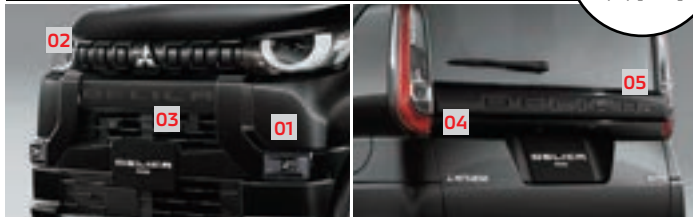

タフでカッコいい
BLACKパッケージ特長装備

オススメ
ボディカラー
ブラックマイカ
(CI) [X42]

[BLACKパッケージ内容]

エクステリアパッケージ A (3点セット) MZ577072 *1*2*3*4

- 01_ダイナミックシールド(グロスブラック)
- 02_フロントグリルガーニッシュ(グロスブラック)
- 04_テールゲートガーニッシュ(グロスブラック)

エンブレムセット B (2点セット) MZ577074 *5

- 03_フロントバンパーエンブレム(ブラック)
- 05_テールゲートエンブレム(ブラック)

※本パッケージはボディカラー全色対象です。

*1: 標準装備のダイナミックシールドと交換装着。*2: 標準装備のフロントグリルと交換装着。*3: 標準装備のテールゲートガーニッシュと交換装着。

*4: テールゲートエンブレム、エンブレムセット A、エンブレムセット Bと同時装着する場合、テールゲートガーニッシュを先に装着してください。

*5: テールゲートガーニッシュ、エクステリアパッケージ A、エクステリアパッケージ Bと同時装着する場合、テールゲートガーニッシュを先に装着してください。

※詳細はデリカミニアクセサリカタログをご確認ください。◎掲載写真は、実物とイメージや仕様が異なる場合があります。